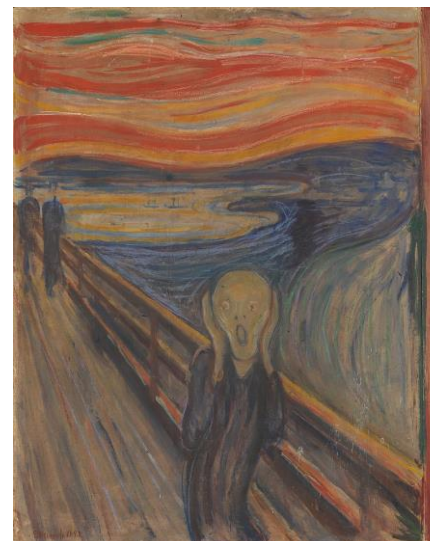


ÉCHOS ARTISTIQUES

Ernest et Célestine - 01 -

Nosferatu le vampire de Friedrich Wilhelm Murnau - 1922

Ernest et Célestine - 02 -

La queue de la souris de Benjamin Renner - 2007

Ernest et Célestine - 03 -

Le cirque de Charles Chaplin - 1928

Ernest et Célestine - 04 -

The kid de Charles Chaplin - 1921

Ernest et Célestine - 05 -

The kid de Charles Chaplin - 1921

Ernest et Célestine - 06 -

The kid de Charles Chaplin - 1921

Ernest et Célestine - 07 -

Le cri d'Edward Munch

Ernest et Célestine - 08 -

One week de Buster Keaton - 1920

Ernest et Célestine - 09 -

La grande vague de Kanagawa Hokusai - 1931

Ernest et Célestine - 10 -

Mon voisin Totoro de Hayao Miyazaki - 1988