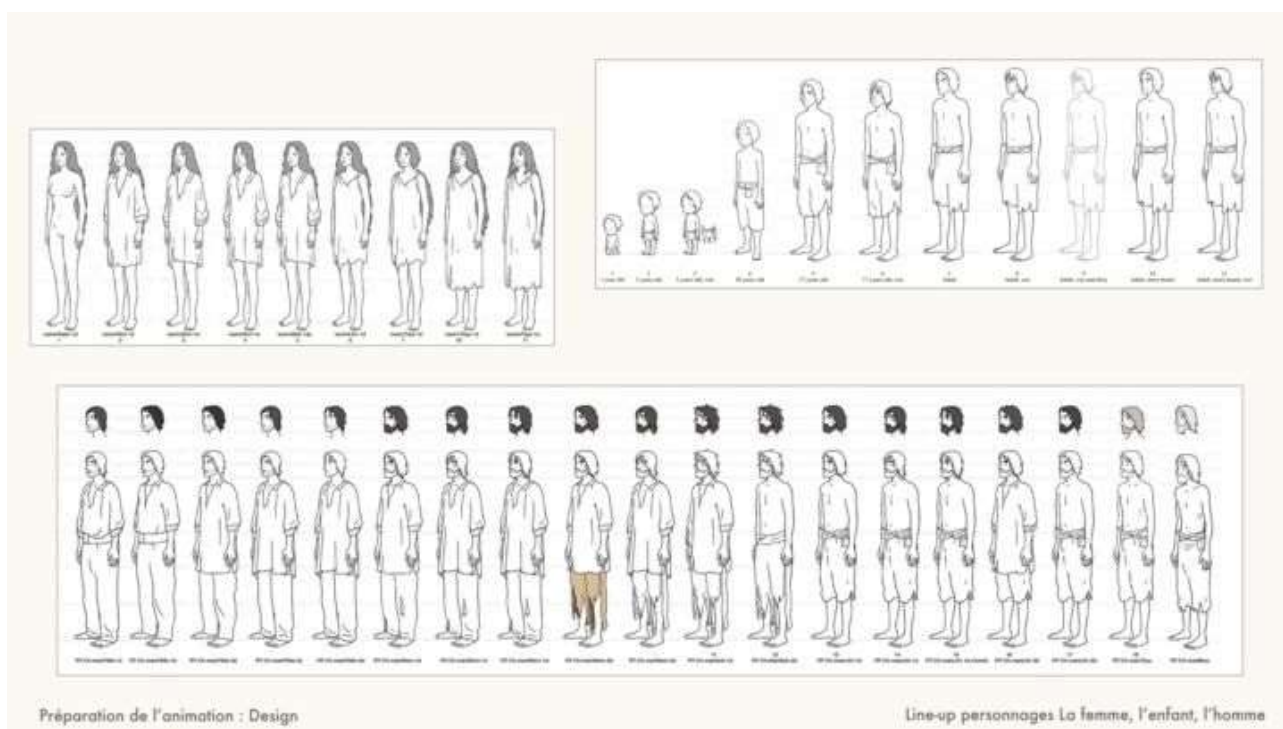

DE L'ESQUISSE AU DESSIN (1/4)

Planches et dessins tirés du documentaire *Naissance de la Tortue rouge*, disponible dans les bonus du dvd du film.

DE L'ESQUISSE AU DESSIN (2/4)

Planches et dessins tirés du documentaire *Naissance de la Tortue rouge*, disponible dans les bonus du dvd du film.

DE L'ESQUISSE AU DESSIN (3/4)

Planches et dessins tirés du documentaire *Naissance de la Tortue rouge*, disponible dans les bonus du dvd du film.

DE L'ESQUISSE AU DESSIN (4/4)

Planches et dessins tirés du documentaire *Naissance de la Tortue rouge*, disponible dans les bonus du dvd du film.